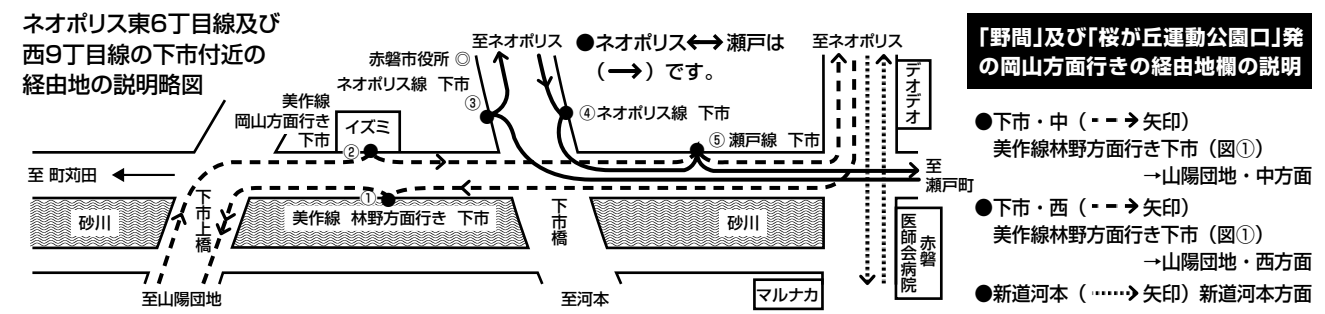

美作線(平日)

平成30年4月15日改正

※岡山駅前ドレミの街⑥のりばにも停車致します。 ※交通渋滞による遅延はおおるし下さい。
 (行先) ●山陽団地→山陽団地 ●ネオポリス東6丁目→ネオ東 ●ネオポリス西9丁目→ネオ西
 (経由地) ●山陽団地中→中 ●山陽団地西→西

バスまだ?今どこかな?と思ったら。
 GPS宇野バスロケーションサービス"バスまだ"

バスまだ **BUS mada**
<http://www3.unobus.co.jp/b/>

「バスまだ」のサイトにアクセスすれば、
 宇野バスの現在位置が確認できます。

宇野バスまだ 検索

「野間」及び「桜が丘運動公園」発の岡山方面行きの経路地欄の説明

●下市・中 (---) 矢印
 美作線林野方面行き下市 (○①)
 →山陽団地・中方面
 ●下市・西 (---) 矢印
 美作線林野方面行き下市 (○①)
 →山陽団地・西方面
 ●新道河本 (---) 矢印 新道河本方面

岡山駅・三野・牟佐・山陽団地・町苅田方面