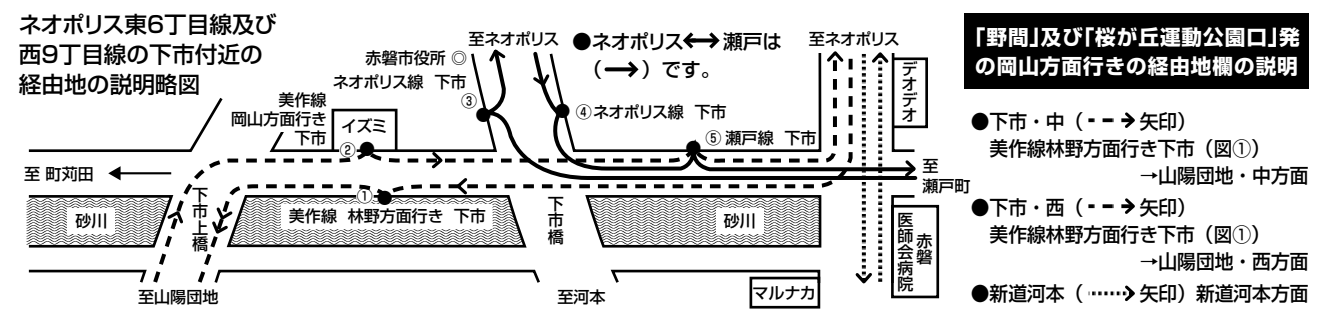

美作線 (土曜)

平成30年4月15日改正

※岡山駅前ドレミの街⑥のりばにも停車致します。 ※交通渋滞による遅延はおおろし下さい。
(行先) ●山陽団地→山陽団地 ●ネオポリス東6丁目→ネオ東 ●ネオポリス西9丁目→ネオ西
(経由地) ●山陽団地中→中 ●山陽団地西→西

バスまだ?今どこかな?と思ったら。

GPS宇野バスロケーションサービス「バスまだ」

「バスまだ」のサイトにアクセスすれば、宇野バスの現在位置が確認できます。

宇野バスまだ 検索

「野間」及び「桜が丘運動公園」発の岡山方面行きの経路地欄の説明

- ●下市・中 (---) 矢印 美作線林野方面行き下市 (図①) →山陽団地・中方面
- ●下市・西 (---) 矢印 美作線林野方面行き下市 (図①) →山陽団地・西方面
- ●新道河本 (---) 矢印 新道河本方面

岡山駅・三野・牟佐・山陽団地・町苅田方面